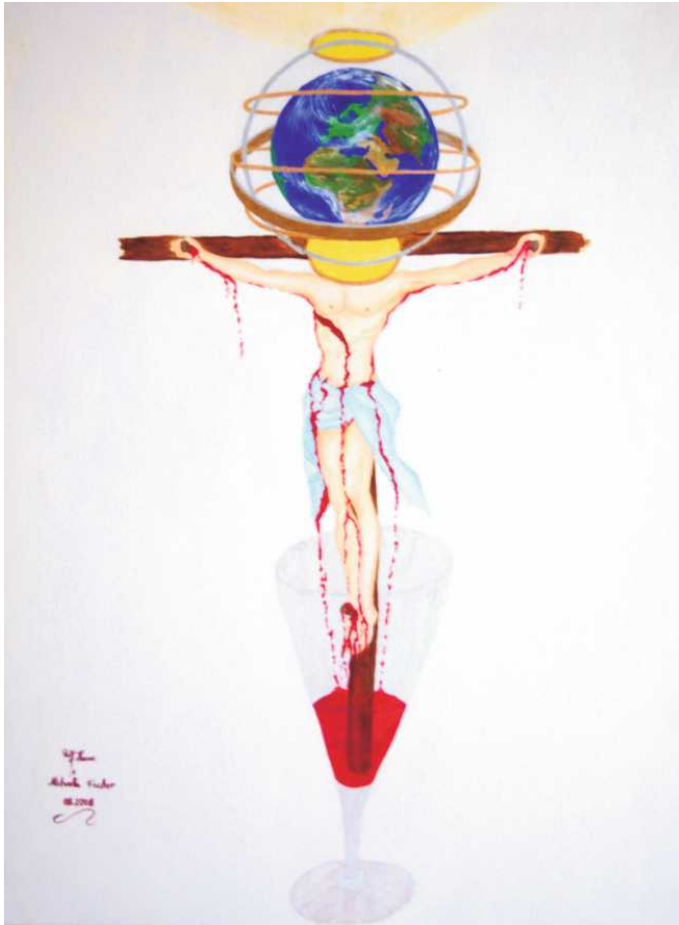

Damals, 2010, Fotografie

Kaffee, 2010, Fotografie

Buddha Sculpture I, 2010,
69x44x30 cm, Skulptur Design Antik

Action,
2008,
60x80 cm,
Acryl auf
Hartfaserplatte

**Ägyptischer
Junge**,
2007,
60x80 cm,
Acryl auf
Hartfaserplatte

Begegnung,
2008,
60x80 cm,
Acryl auf
Hartfaserplatte

Prag,
2008,
60x80 cm,
Acryl auf
Hartfaserplatte

Lehrender Buddha, 2010,
45x30x22 cm, Skulptur Design Antik

Single Börse online Frau sucht Mann - Mann sucht Frau, 2010,
180x80 cm, Acryl auf Leinwand

Jesus global, 2008,
50x79 cm, Acryl auf Leinwand

Sonne Urknall, 2008,
120x90 cm, Acryl auf Leinwand

**Das
Unbewusste,**
2009,
88,5x72,5 cm,
Acryl auf
Leinwand

**Blick
in die
Zukunft,**
2008,
80x60 cm,
Acryl auf
Leinwand