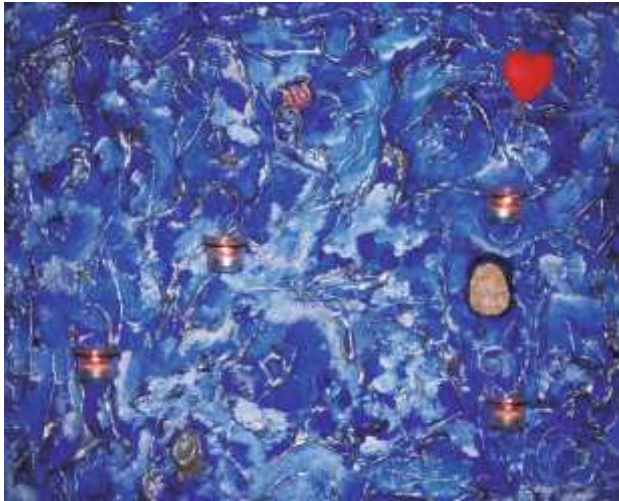

Begegnung,
2008,
60x80 cm,
Acryl auf
Hartfaserplatte

Prag,
2008,
60x80 cm,
Acryl auf
Hartfaserplatte

Lehrender Buddha, 2010,
45x30x22 cm, Skulptur Design Antik

Single Börse online Frau sucht Mann - Mann sucht Frau, 2010,
180x80 cm, Acryl auf Leinwand

Jesus global, 2008,
50x79 cm, Acryl auf Leinwand

Sonne Urknall, 2008,
120x90 cm, Acryl auf Leinwand

**Das
Unbewusste,**
2009,
88,5x72,5 cm,
Acryl auf
Leinwand

**Blick
in die
Zukunft,**
2008,
80x60 cm,
Acryl auf
Leinwand