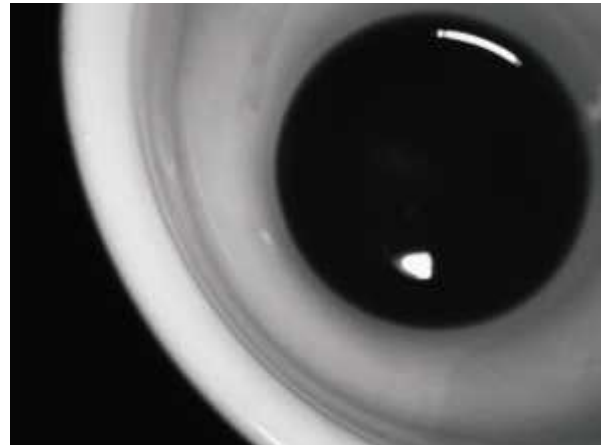

Kaffee, 2010, Fotografie