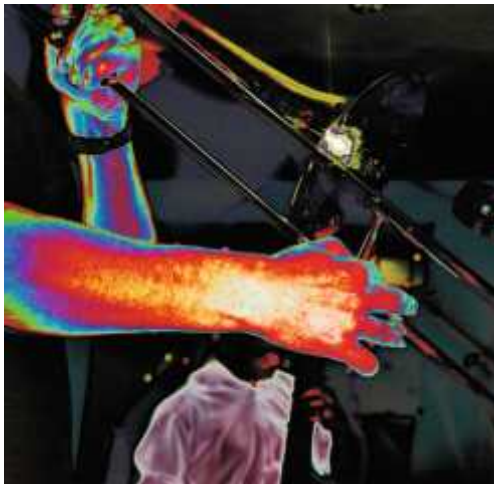

**Jazzige
Abstraktion,**
2010,
50x48,72 cm,
Fotografie in
Digital Art,
kaschierter
Kunstdruck,
datiert und
signiert